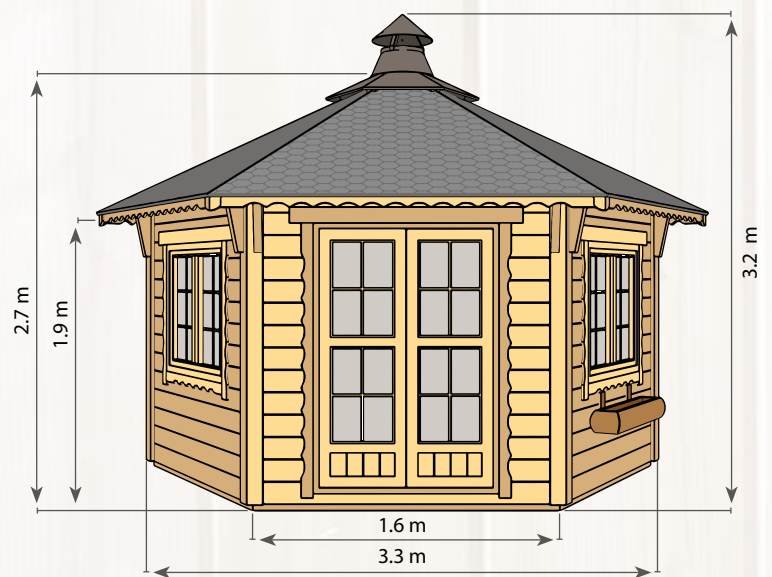

905 x 530 mm

1170 x 580 mm

PACKING

VIC6,5

GARDENHOUSE

16

VICTORIA 6.5

6.5 m²