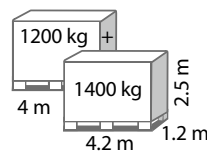

14,9 m²

45 mm

18 mm

27.52 m²

33.03 m³

795 x 1730 mm

905 x 530 mm

PACKING

30.4 m²

38.03 m³

795 x 1730 mm

905 x 530 mm

PACKING

GRILLHOUSE

GK24

KOTA 24 m²

11

24 m²

45 mm

18 mm

39.2 m²

69.6 m³

795 x 1730 mm

905 x 530 mm