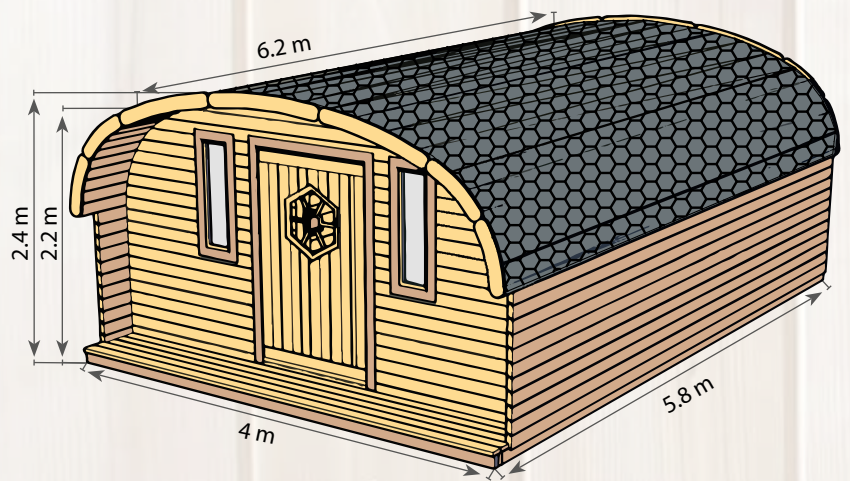

24.8 m²

40 mm

39 m²

48 m³

1000 x 1730 mm

2 x 1000 x 840 mm

2 x 250 x 840 mm

2600 kg
6.2 m
2.5 m
2.4 m
PACKING