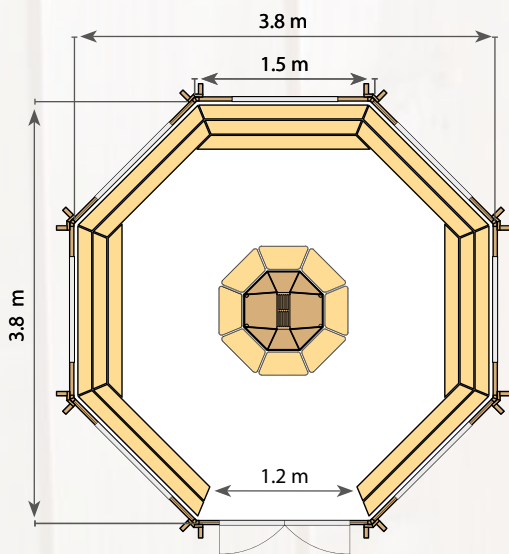

1115 x 1630 mm

1090 x 910 mm

1300 kg
2.3 m
1.2 m

PACKING

VIC12

GARDENHOUSE

18

VICTORIA 12

12 m²

45 mm

18 mm

20 m²

28.41 m³

1115 x 1630 mm

1090 x 910 mm

1530 kg