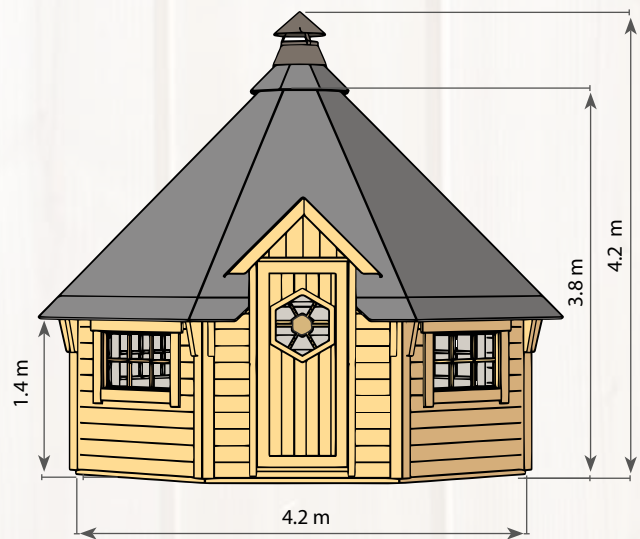

1465 kg

2.5 m

3.4 m

1.2 m

GRILLHOUSE

GK15

KOTA 14.9 m²

9