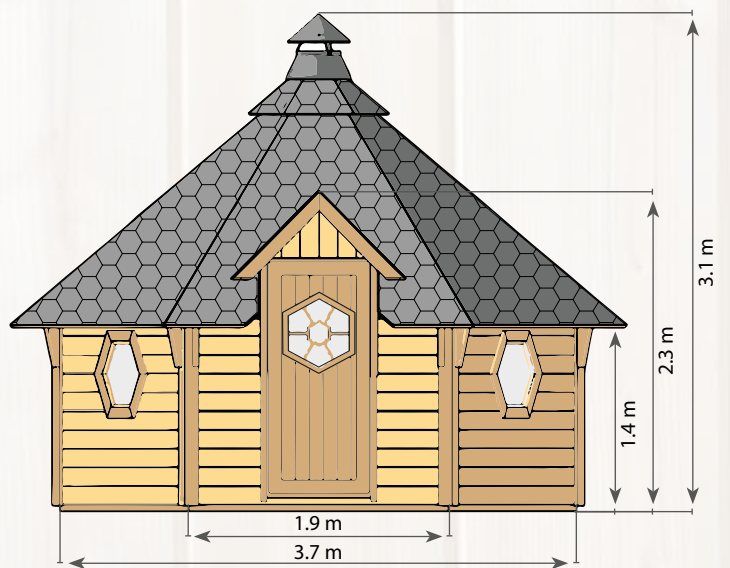

2500 kg

3.9 m

2.2 m

KOTA SAUNA

SAUNA 9 m²

34

9.2 m²

45 mm