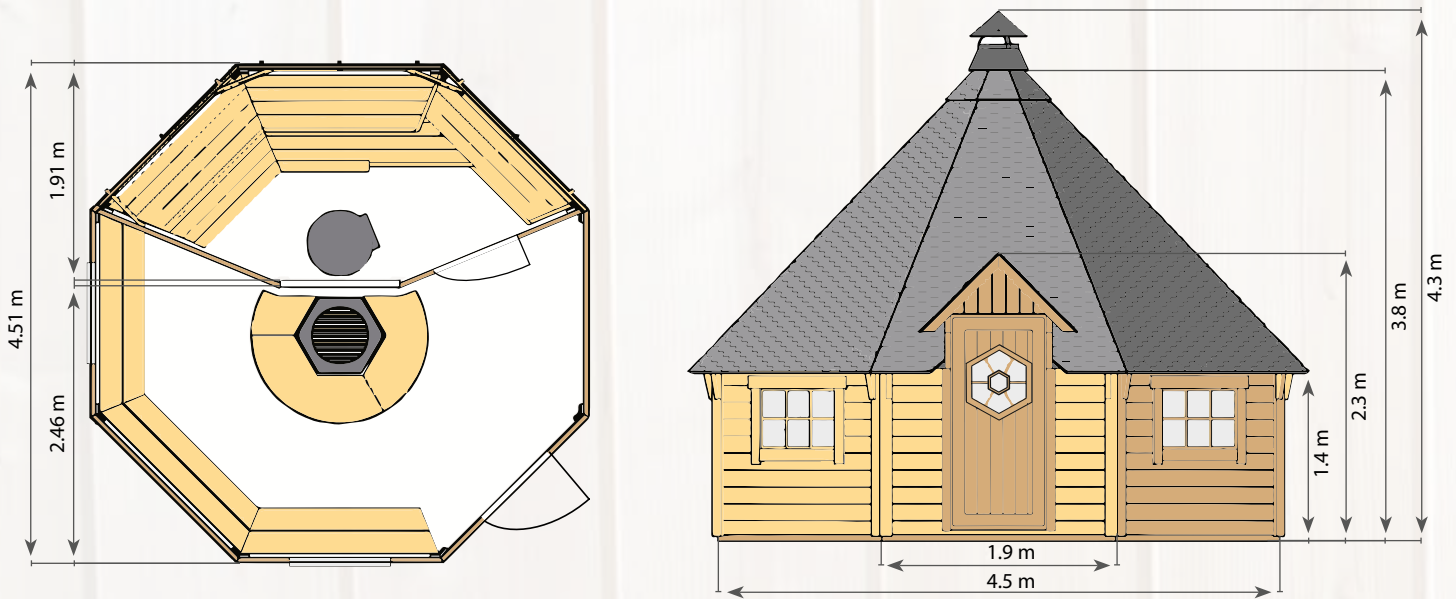

11

24 m²

45 mm

18 mm

39.2 m²

69.6 m³

795 x 1730 mm

905 x 530 mm

28 mm

8.4 m²

9.9 m³

670 x 1800 mm

2 x 400 x 750 mm

d 740 mm

730 kg

4.35m

PACKING

2.6 m

2.1 m

COMBINED GRILLKOTA-SAUNA

SAUNA 17/2

33

16.5 m²

45 mm