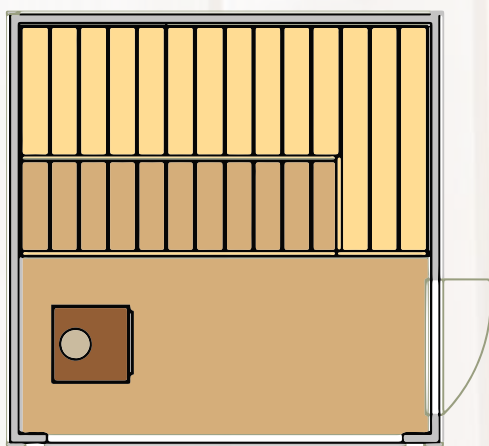

2.2 m

1150 x 1630 mm

690 x 1890 mm

1960 x 980 mm

PACKING

SAUNA

VIVI

24