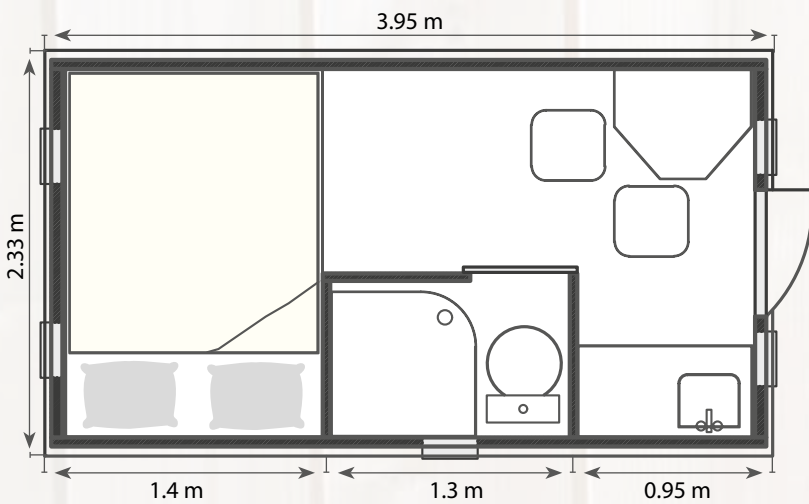

8.7 m²

80 mm

90 mm

15 m²

12.7 m³

700 x 1700 mm

300 x 440 mm

PACKING