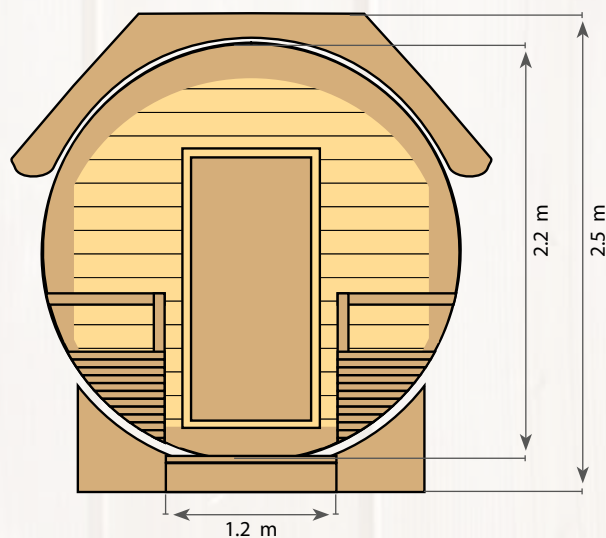

2.2 m

690 x 1890 mm

1085 x 905 mm

PACKING

BARREL CAMPING

JULIA LONG

13 m²

20.5 m³