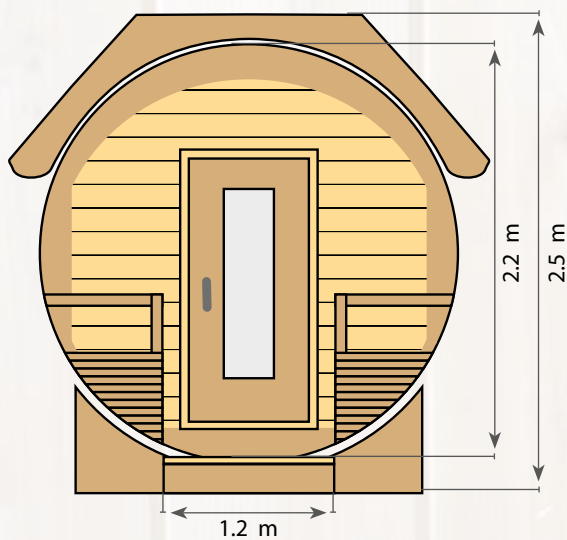

2.2 m

1090 x 910 mm

1940 x 1490 mm

665 x 1790 mm

1120 x 1490 mm

1550 x 900 mm

PACKING

BARREL SAUNA

ALEX STANDARD & DE LUX

30

40 mm

2.2 m

690 x 1890 mm

STANDARD

430 x 755 mm
430 x 745 mm

De Lux

1960 x 980 mm

PACKING

BARREL SAUNA

VALTER STANDARD & DE LUX

40 mm

2.2 m

690 x 1890 mm

STANDARD

28 mm

8.4 m²

9.9 m³

670 x 1800 mm

2 x 400 x 750 mm

d 740 mm

730 kg

4.35m