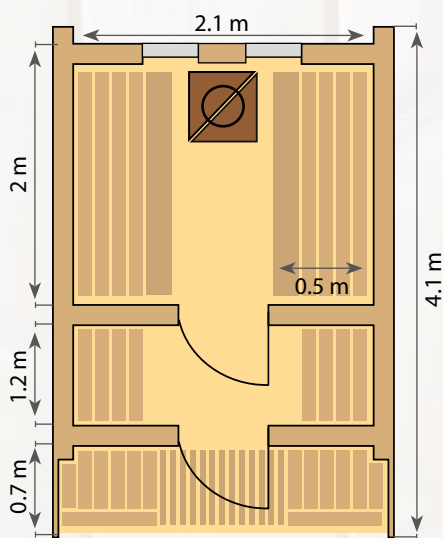

ALEX STANDARD & DE LUX

30

40 mm

2.2 m

690 x 1890 mm

STANDARD

430 x 755 mm
430 x 745 mm

De Lux

1960 x 980 mm

PACKING

BARREL SAUNA

VALTER STANDARD & DE LUX

40 mm

2.2 m

690 x 1890 mm

STANDARD