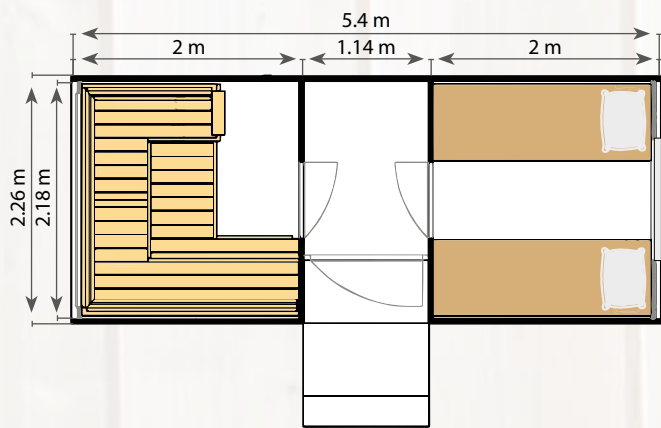

12 m²

45 mm

18 mm

20 m²

28.41 m³

1115 x 1630 mm

1090 x 910 mm

1530 kg

16.5 m²

45 mm

18 mm

28 m²

42.49 m³

1115 x 1630 mm

1090 x 910 mm

6

ALEX STANDARD & DE LUX

30

40 mm

2.2 m

690 x 1890 mm

STANDARD

430 x 755 mm
430 x 745 mm

De Lux

40 mm

2.2 m

690 x 1890 mm

1085 x 905 mm

PACKING

BARREL CAMPING

LISA

38