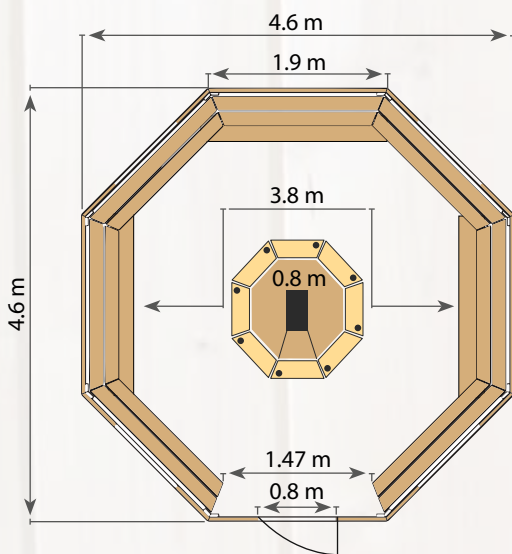

14,9 m²

45 mm

18 mm

27.52 m²

33.03 m³

795 x 1730 mm

905 x 530 mm

PACKING

1665 kg
3.9 m
1.2 m
2.5 m

GK17

GRILLHOUSE

10

KOTA 17 m²

16.5 m²

45 mm

18 mm

11

24 m²

45 mm

18 mm

39.2 m²

69.6 m³

795 x 1730 mm

905 x 530 mm