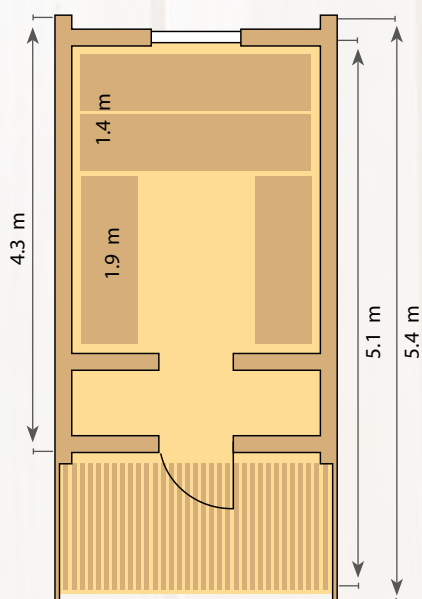

ALEX STANDARD & DE LUX

30

40 mm

2.2 m

690 x 1890 mm

STANDARD

430 x 755 mm
430 x 745 mm

De Lux

2.2 m

690 x 1890 mm

1085 x 905 mm

PACKING

BARREL CAMPING

JULIA LONG

13 m²

20.5 m³