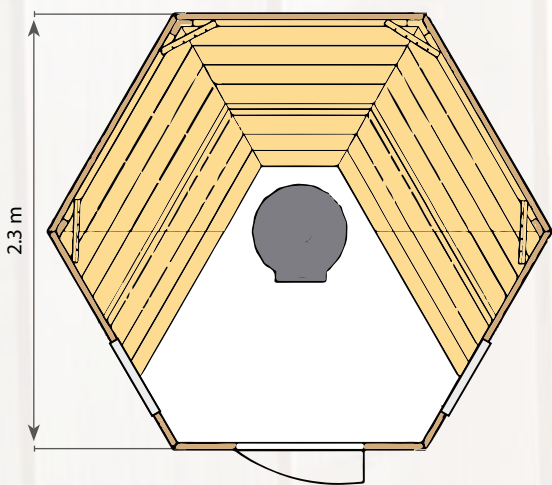

2500 kg

3.9 m

2.2 m

KOTA SAUNA

SAUNA 9 m²

34

9.2 m²

45 mm