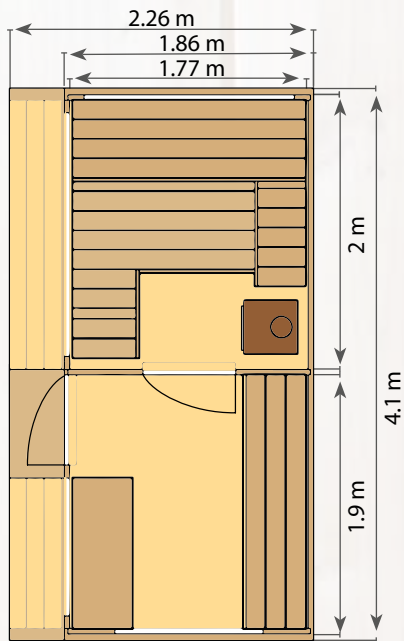

11

24 m²

45 mm

18 mm

39.2 m²

69.6 m³

795 x 1730 mm

905 x 530 mm

600 x 1700 mm

EXTRA COST
2 x 560 x 1130 mm

EXTRA COST
1940 x 970 mm

PACKING

BARREL SAUNA

NETE

29

40 mm

2.2 m

1090 x 910 mm

1940 x 1490 mm

665 x 1790 mm

1120 x 1490 mm

1550 x 900 mm

PACKING

BARREL SAUNA

ALEX STANDARD & DE LUX

30

40 mm

2.2 m

690 x 1890 mm

STANDARD

430 x 755 mm
430 x 745 mm

De Lux