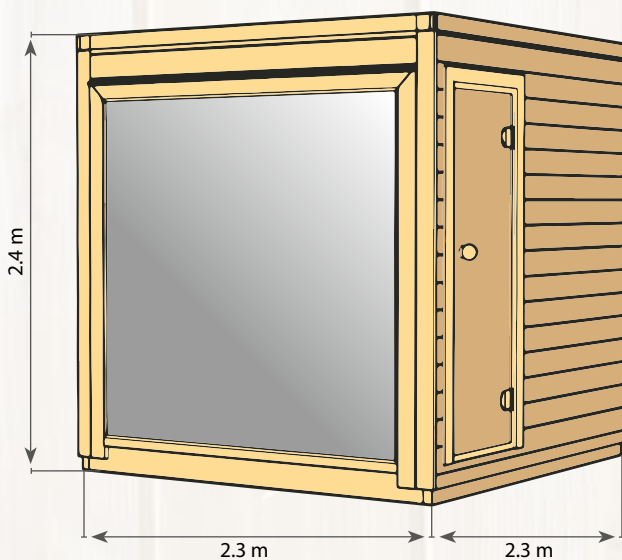

2.2 m

1150 x 1630 mm

690 x 1890 mm

1960 x 980 mm

PACKING

SAUNA

VIVI

24