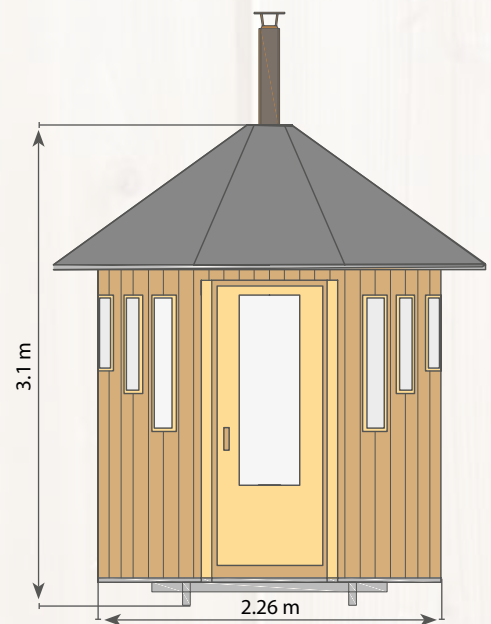

5.3 m²

76 mm

125 mm

15 m²

5 m³

700 x 1900 mm

1850x 1850 mm

PACKING

SAUNA

OSKAR

25

BARREL SAUNA

UNO

26

40 mm

1.9 m