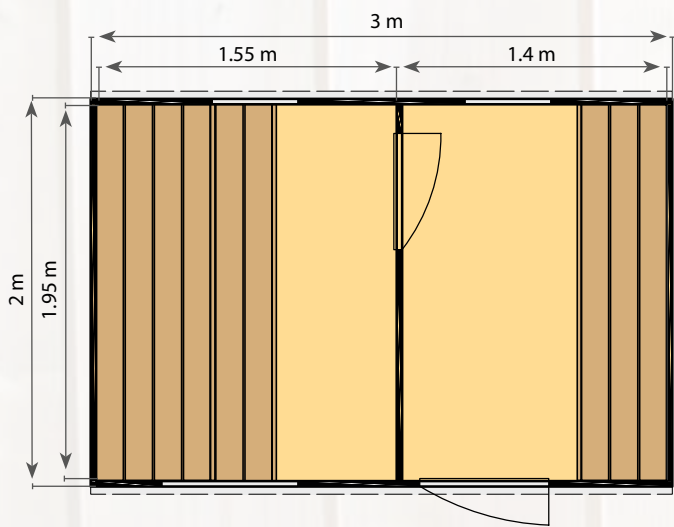

ALEX STANDARD & DE LUX

30

40 mm

2.2 m

690 x 1890 mm

STANDARD

430 x 755 mm
430 x 745 mm

De Lux

1960 x 980 mm

PACKING

BARREL SAUNA

VALTER STANDARD & DE LUX

40 mm

2.2 m

690 x 1890 mm

STANDARD

430 x 755 mm
430 x 745 mm

De Lux

1960 x 980 mm

1250 kg
4.2 m 2.5 m
2.4 m
PACKING

TRAILER SAUNA

TRAILER SAUNA

32

6 m²

28 mm

8.4 m²

9.9 m³

670 x 1800 mm

2 x 400 x 750 mm

d 740 mm

730 kg

4.35m