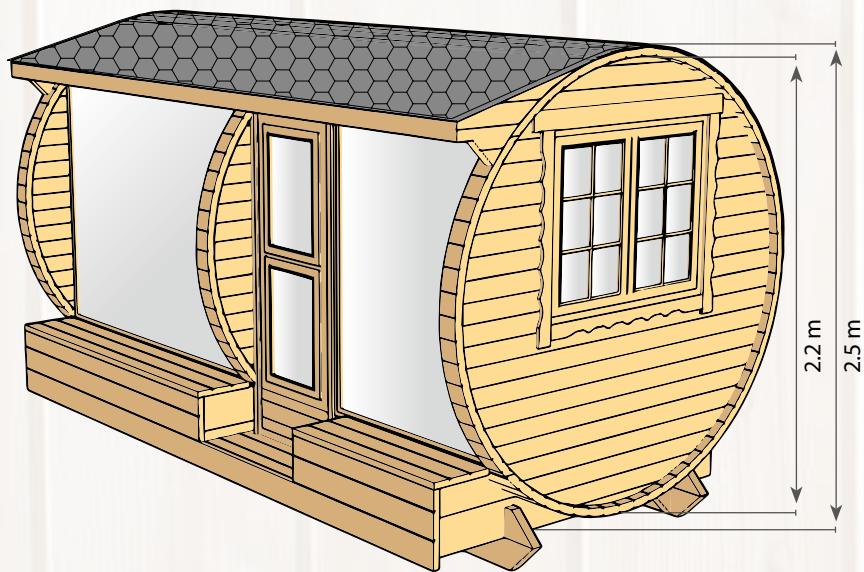

600 x 1700 mm

EXTRA COST
2 x 560 x 1130 mm

EXTRA COST
1940 x 970 mm

PACKING

BARREL SAUNA

NETE

29

40 mm

2.2 m

1090 x 910 mm

1940 x 1490 mm

665 x 1790 mm

1120 x 1490 mm

1550 x 900 mm

PACKING

BARREL SAUNA