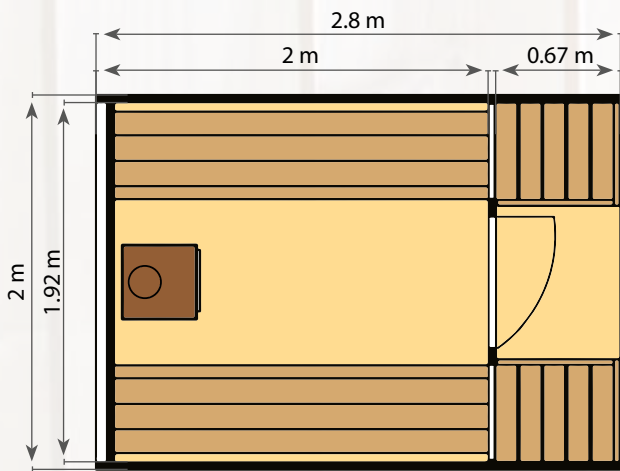

11

24 m²

45 mm

18 mm

39.2 m²

69.6 m³

795 x 1730 mm

905 x 530 mm

2.3 m

2 m

BARREL SAUNA

UNO TERRACE

28

40 mm

1.9 m

10.3 m²

600 x 1700 mm

EXTRA COST
2 x 560 x 1130 mm

EXTRA COST
1940 x 970 mm

PACKING

BARREL SAUNA

NETE

29

40 mm

ALEX STANDARD & DE LUX

30

40 mm

2.2 m

690 x 1890 mm

STANDARD

430 x 755 mm
430 x 745 mm

De Lux