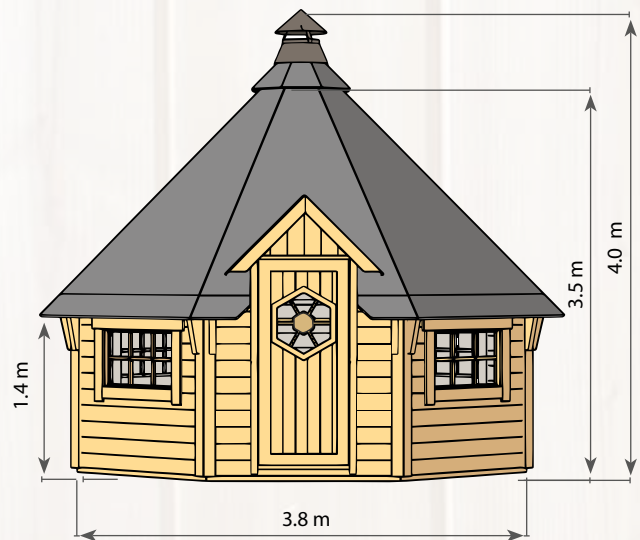

18.12 m³

795 x 1730 mm

905 x 530 mm

PACKING

GK12

GRILLHOUSE

8

KOTA 12 m²