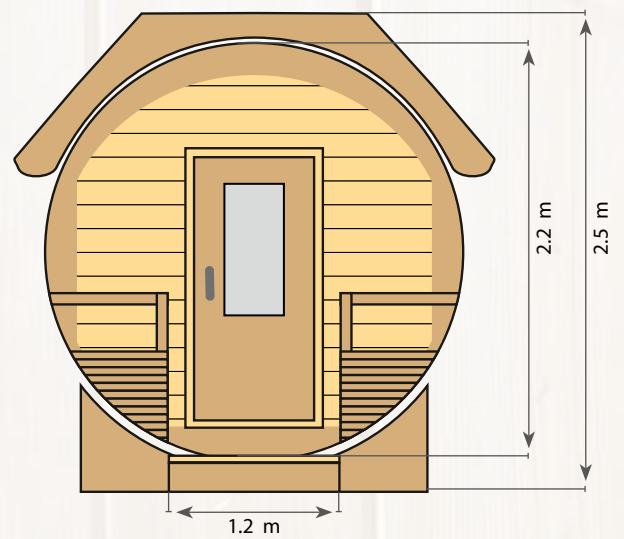

POD 4x6

35

24.8 m²

40 mm

39 m²

48 m³

1000 x 1730 mm

2 x 1000 x 840 mm

2 x 250 x 840 mm

2600 kg
6.2 m
2.5 m
2.4 m
PACKING

BARREL CAMPING

JULIA

36

10.1 m²

16.3 m³

40 mm