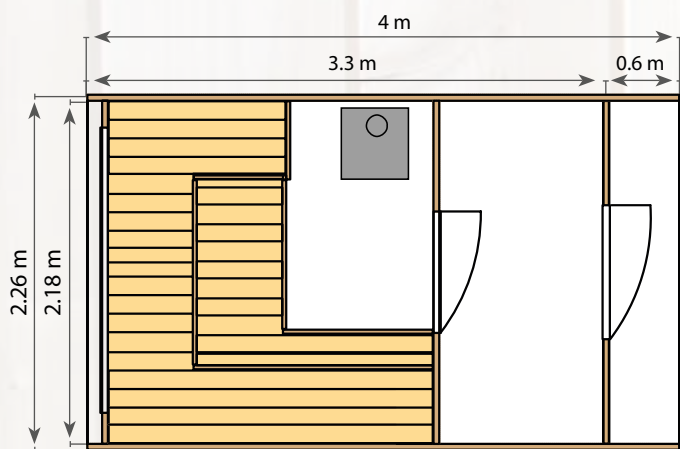

44 mm

19 mm

21 m²

29.4 m³

1085 x 1900 mm

1085 x 1365 mm

1450 kg

3.1 m

PACKING

2.5 m

1.2 m

SAUNA

POD

23

9.6 m²

40 mm

ALEX STANDARD & DE LUX

30

40 mm

2.2 m

690 x 1890 mm

STANDARD

430 x 755 mm
430 x 745 mm

De Lux