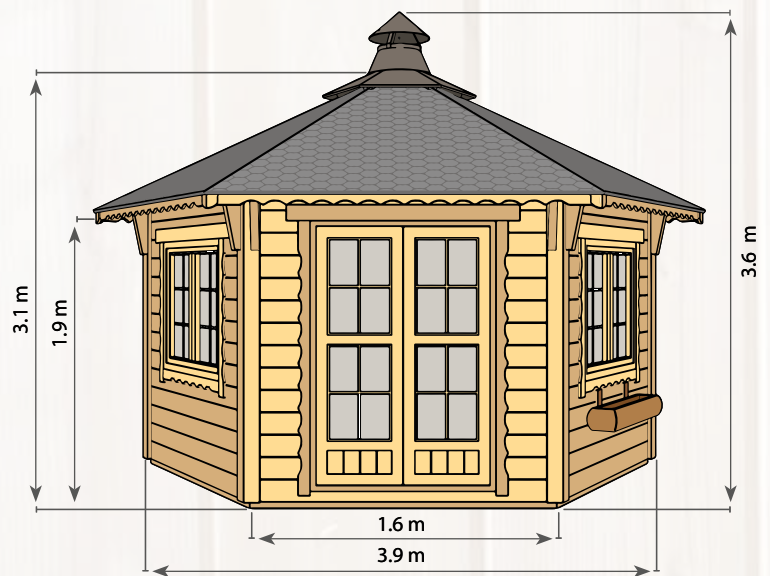

1115 x 1630 mm

1090 x 910 mm

1300 kg
2.3 m
1.2 m

PACKING

VIC12

GARDENHOUSE

18

VICTORIA 12

12 m²

45 mm

18 mm

20 m²

28.41 m³

1115 x 1630 mm

1090 x 910 mm

1530 kg