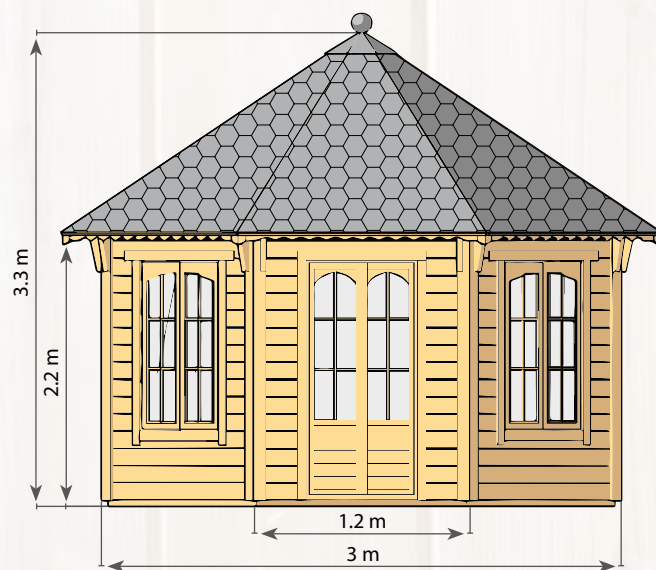

21.9 m²

45 m³

1115 x 1630 mm

1090 x 910 mm

1900 kg
3.9 m 1.2 m

PACKING

GARDENHOUSE

P300

MILANO

21

7 m²

44 mm

19 mm

14 m²

20.3 m³

905 x 1900 mm