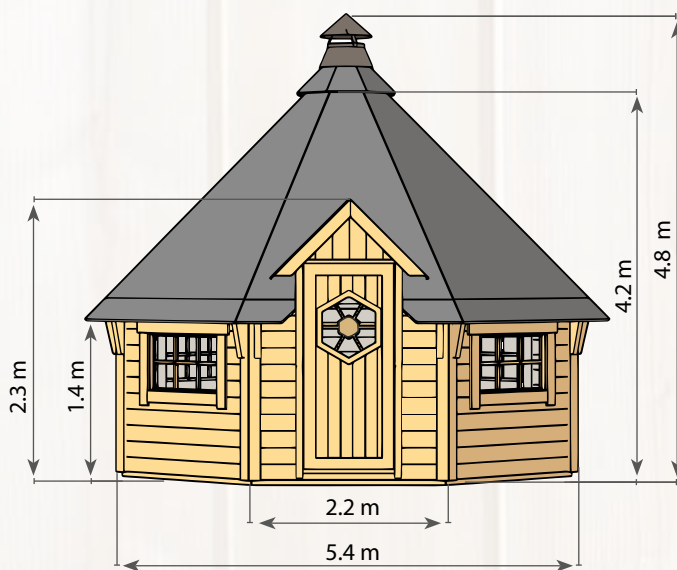

30.4 m²

38.03 m³

795 x 1730 mm

905 x 530 mm

PACKING

GRILLHOUSE

GK24

KOTA 24 m²

11

24 m²

45 mm

18 mm

39.2 m²

69.6 m³

795 x 1730 mm

905 x 530 mm