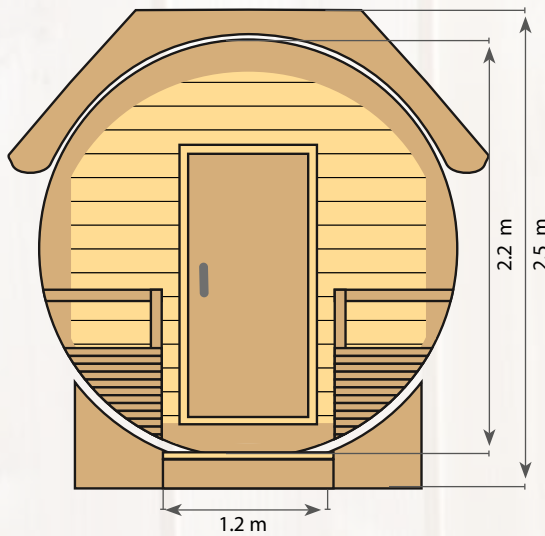

600 x 1700 mm

EXTRA COST
2 x 560 x 1130 mm

EXTRA COST
1940 x 970 mm

PACKING

BARREL SAUNA

NETE

29

40 mm

2.2 m

1090 x 910 mm

1940 x 1490 mm

665 x 1790 mm

1120 x 1490 mm

1550 x 900 mm

PACKING

BARREL SAUNA

ALEX STANDARD & DE LUX

30

40 mm

2.2 m

690 x 1890 mm

STANDARD

430 x 755 mm
430 x 745 mm

De Lux

1960 x 980 mm

PACKING

BARREL SAUNA

VALTER STANDARD & DE LUX

40 mm

2.2 m

690 x 1890 mm

STANDARD