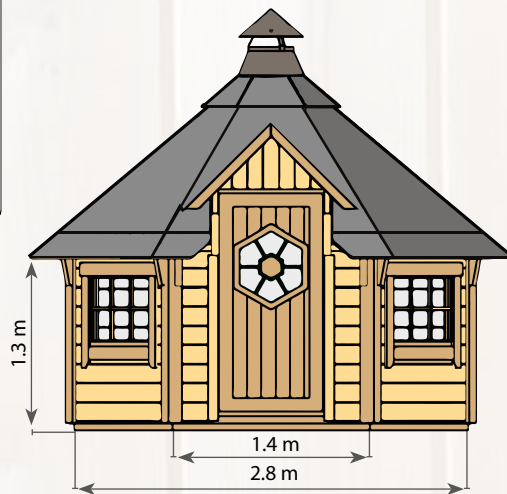

GRILLHOUSE

GK4.9

KOTA 4.9 m²

5

4.9 m²

45 mm

18 mm

10.2 m²