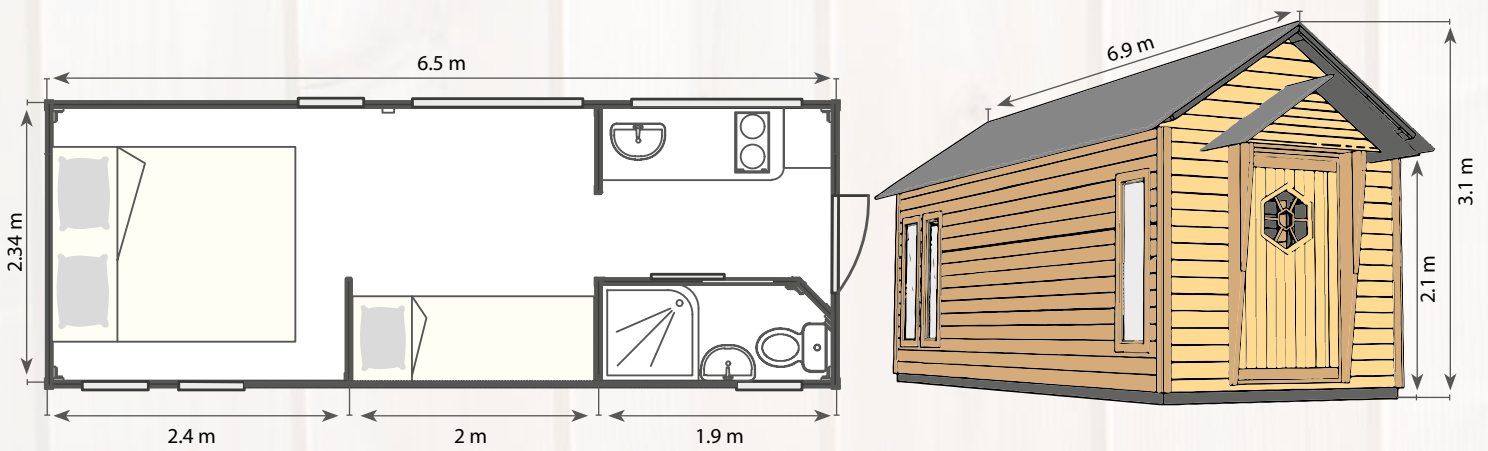

15.2 m²

44 mm

18 mm

23.6 m²

38.9 m³

800 x 1900 mm

530 x 1390 mm

PACKING

2200 kg
7 m
2.5 m
2.4 m