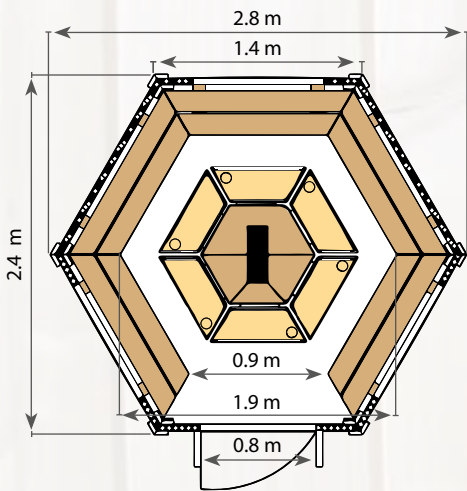

GRILLHOUSE

GK4.9

KOTA 4.9 m²

5

4.9 m²

45 mm

18 mm

10.2 m²