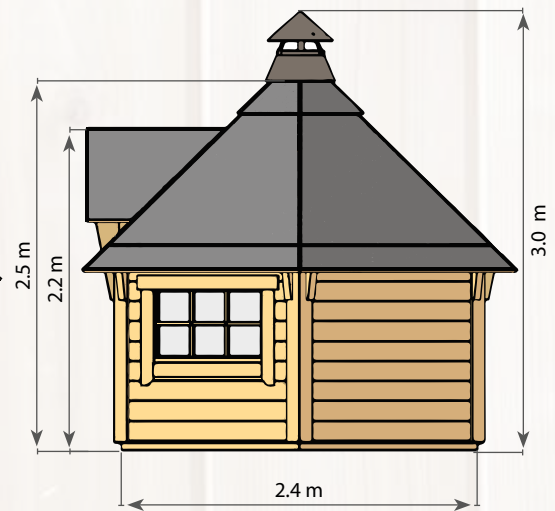

GRILLHOUSE

GK4.9

KOTA 4.9 m²

5

4.9 m²

45 mm

18 mm

10.2 m²