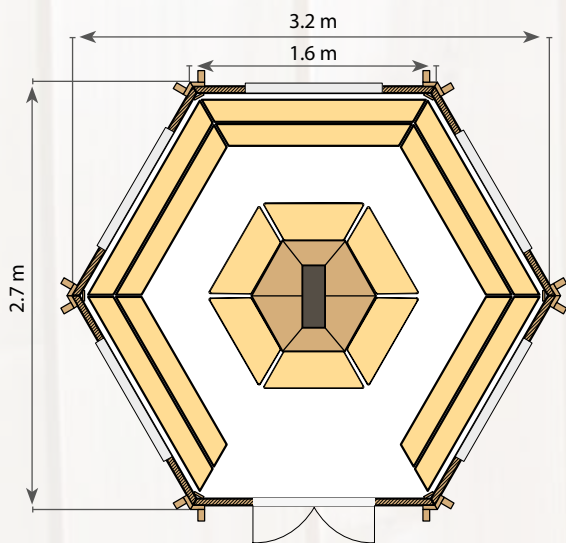

905 x 530 mm

1170 x 580 mm

PACKING

VIC6,5

GARDENHOUSE

16

VICTORIA 6.5

6.5 m²