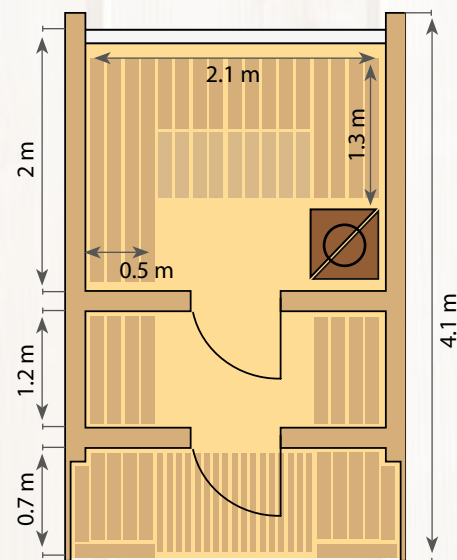

11

24 m²

45 mm

18 mm

39.2 m²

69.6 m³

795 x 1730 mm

905 x 530 mm

ALEX STANDARD & DE LUX

30

40 mm

2.2 m

690 x 1890 mm

STANDARD

430 x 755 mm
430 x 745 mm

De Lux

1960 x 980 mm

PACKING

BARREL SAUNA

VALTER STANDARD & DE LUX

40 mm

2.2 m

690 x 1890 mm

STANDARD