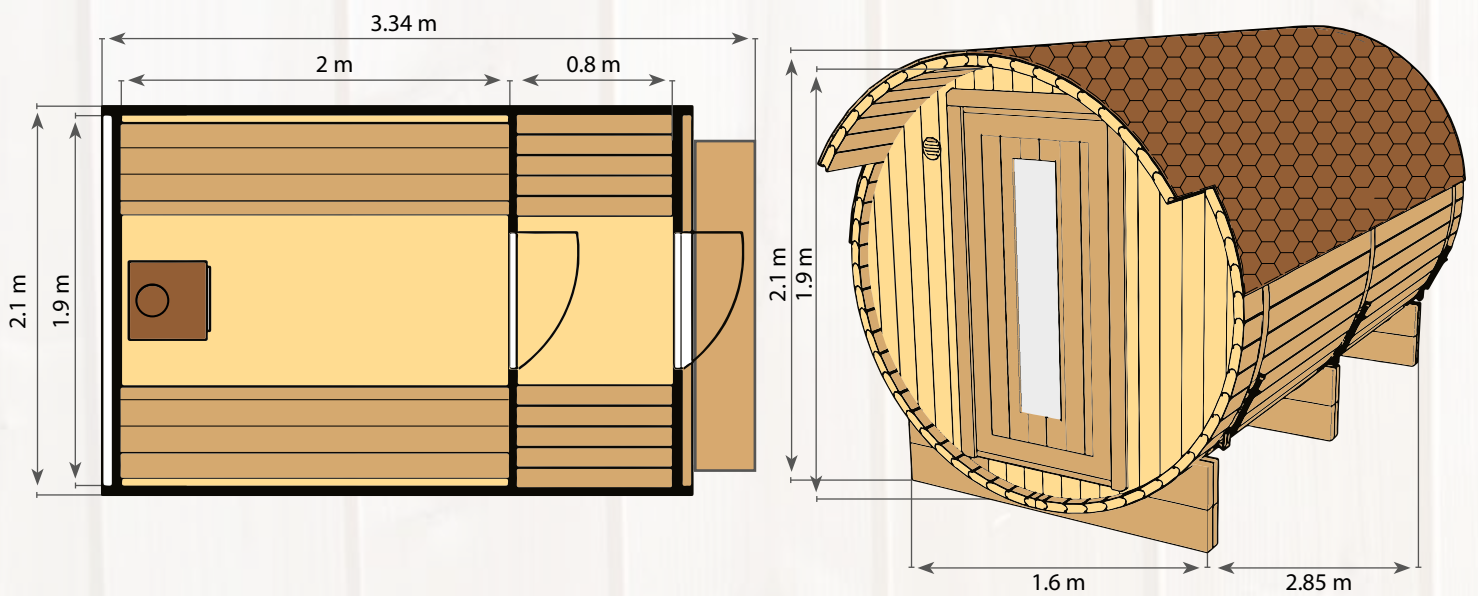

BARREL SAUNA

UNO LONG

40 mm

1.9 m

11 m²

600 x 1700 mm

PACKING

900 kg

3.4 m

2.3 m

2 m