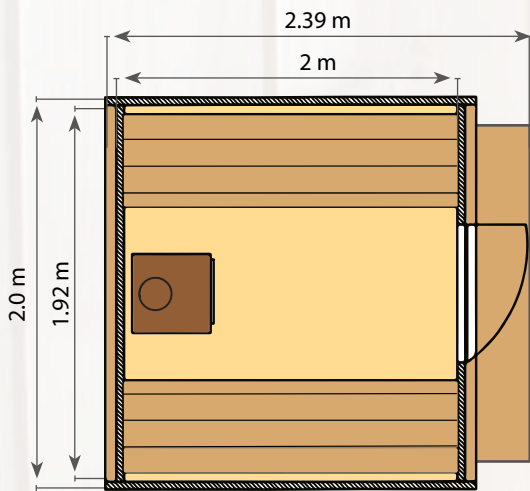

5.3 m²

76 mm

125 mm

15 m²

5 m³

700 x 1900 mm

1850x 1850 mm

PACKING

SAUNA

OSKAR

25

BARREL SAUNA

UNO

26

40 mm

1.9 m

7.3 m²

600 x 1700 mm

PACKING

700 kg

2.4 m

2.3 m

2 m

BARREL SAUNA