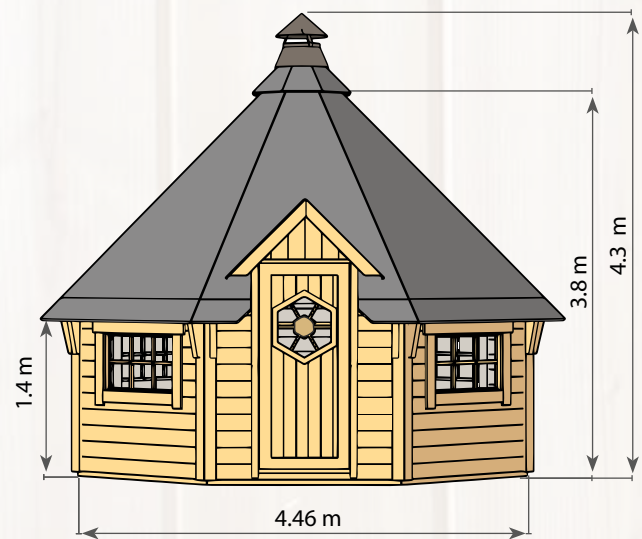

1665 kg
3.9 m
1.2 m
2.5 m

GK17

GRILLHOUSE

10

KOTA 17 m²

16.5 m²

45 mm

18 mm

11

24 m²

45 mm

18 mm

39.2 m²

69.6 m³

795 x 1730 mm

905 x 530 mm