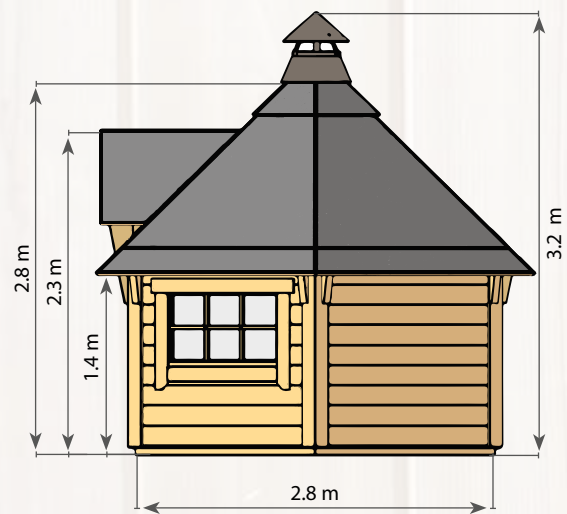

8.24 m³

795 x 1730 mm

905 x 530 mm

PACKING

GK6.5

GRILLHOUSE

6

KOTA 6.5 m²