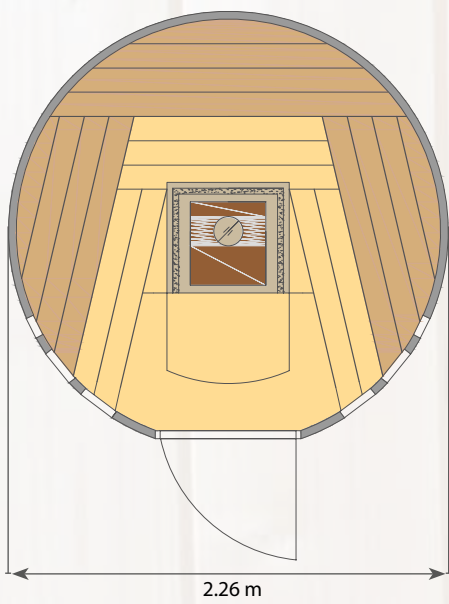

5.3 m²

76 mm

125 mm

15 m²

5 m³

700 x 1900 mm

1850x 1850 mm

PACKING

SAUNA

OSKAR

25

BARREL SAUNA

UNO

26

40 mm

1.9 m