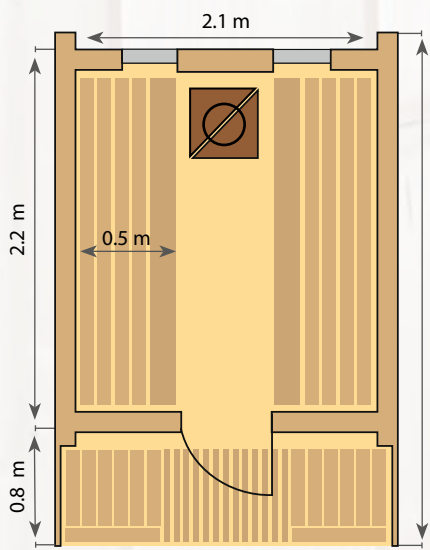

600 x 1700 mm

EXTRA COST
2 x 560 x 1130 mm

EXTRA COST
1940 x 970 mm

PACKING

BARREL SAUNA

NETE

29

40 mm

2.2 m

1090 x 910 mm

1940 x 1490 mm

665 x 1790 mm

1120 x 1490 mm

1550 x 900 mm

PACKING

BARREL SAUNA

ALEX STANDARD & DE LUX

30

40 mm

2.2 m

690 x 1890 mm

STANDARD

430 x 755 mm
430 x 745 mm

De Lux