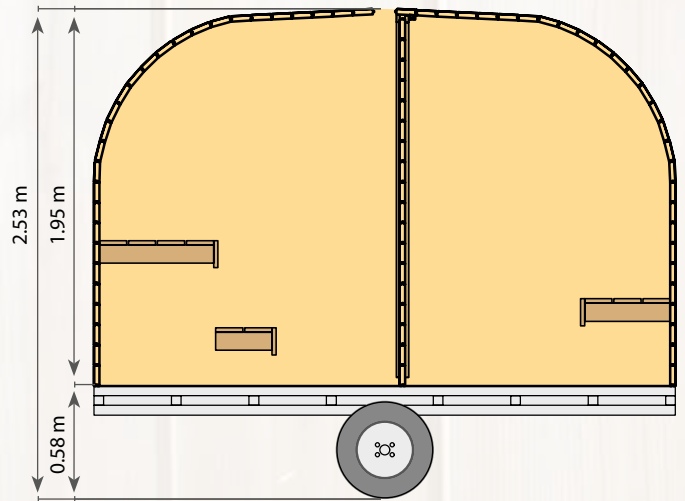

1960 x 980 mm

PACKING

BARREL SAUNA

VALTER STANDARD & DE LUX

40 mm

2.2 m

690 x 1890 mm

STANDARD

430 x 755 mm
430 x 745 mm

De Lux

1960 x 980 mm

1250 kg
4.2 m 2.5 m
2.4 m
PACKING

TRAILER SAUNA

TRAILER SAUNA

32

6 m²

28 mm

8.4 m²

9.9 m³

670 x 1800 mm

2 x 400 x 750 mm

d 740 mm

730 kg

4.35m