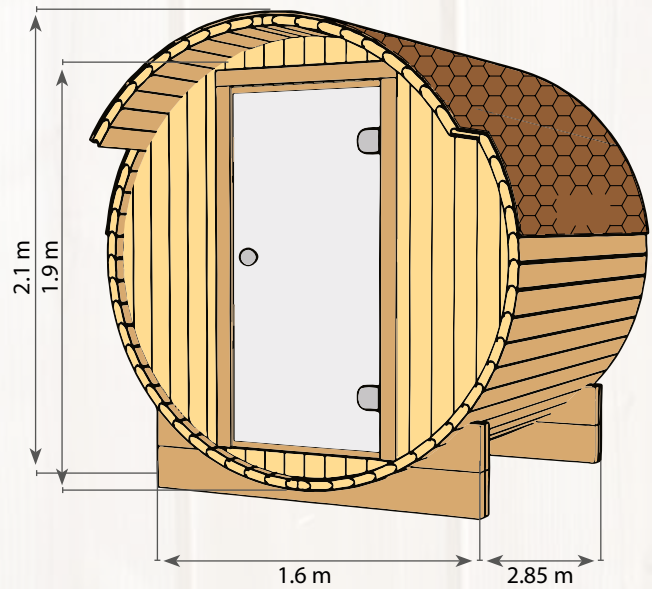

SAUNA

OSKAR

25

BARREL SAUNA

UNO

26

40 mm

1.9 m

7.3 m²

600 x 1700 mm

PACKING

700 kg

2.4 m

2.3 m

2 m

BARREL SAUNA