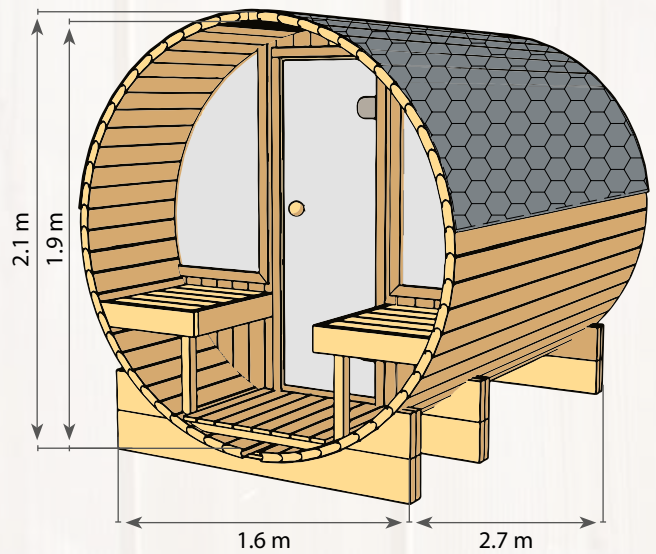

2.3 m

2 m

BARREL SAUNA

UNO TERRACE

28

40 mm

1.9 m

10.3 m²

600 x 1700 mm

EXTRA COST
2 x 560 x 1130 mm

EXTRA COST
1940 x 970 mm

PACKING

BARREL SAUNA

NETE

29

40 mm

2.2 m

1090 x 910 mm

1940 x 1490 mm

665 x 1790 mm

1120 x 1490 mm

1550 x 900 mm

PACKING

BARREL SAUNA