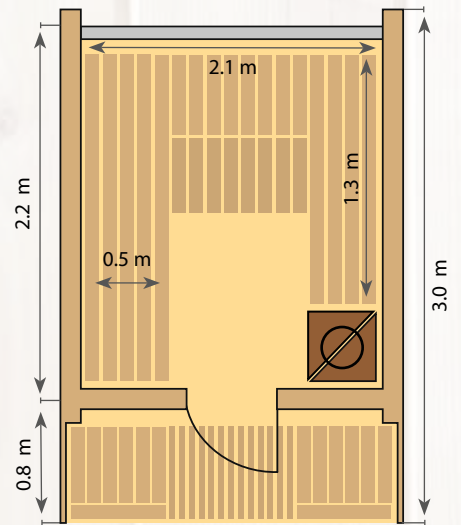

11

24 m²

45 mm

18 mm

39.2 m²

69.6 m³

795 x 1730 mm

905 x 530 mm

600 x 1700 mm

EXTRA COST
2 x 560 x 1130 mm

EXTRA COST
1940 x 970 mm

PACKING

BARREL SAUNA

NETE

29

40 mm

2.2 m

1090 x 910 mm

1940 x 1490 mm

665 x 1790 mm

1120 x 1490 mm

1550 x 900 mm

PACKING

BARREL SAUNA

ALEX STANDARD & DE LUX

30

40 mm

2.2 m

690 x 1890 mm

STANDARD

430 x 755 mm
430 x 745 mm

De Lux