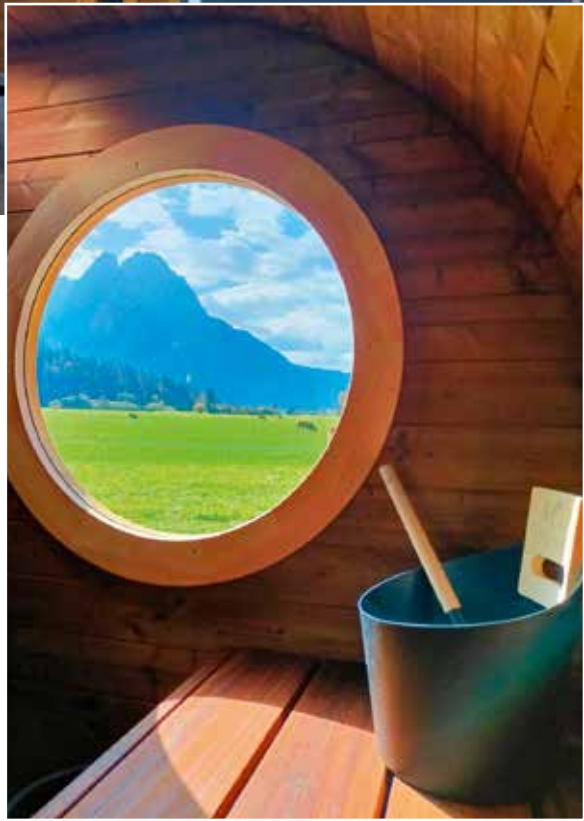

430 x 755 mm
430 x 745 mm

De Lux

1960 x 980 mm

1250 kg
4.2 m 2.5 m
2.4 m
PACKING

TRAILER SAUNA

TRAILER SAUNA

32

6 m²