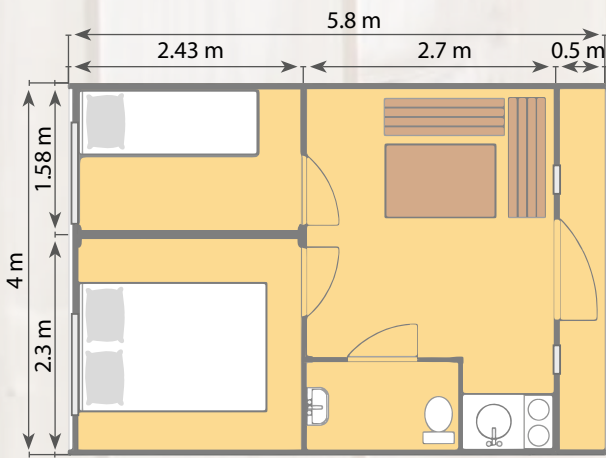

24.8 m²

40 mm

39 m²

48 m³

1000 x 1730 mm

2 x 1000 x 840 mm

2 x 250 x 840 mm

2600 kg
6.2 m
2.5 m
2.4 m
PACKING